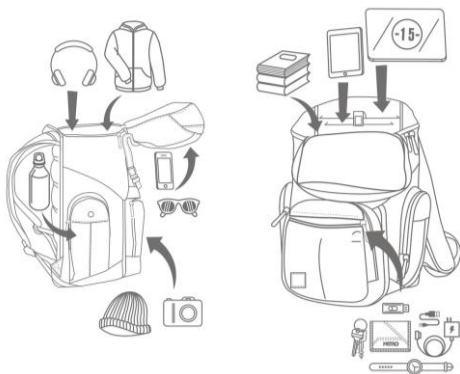

Coco

Der Nitro Daypacker Rucksack ist auf den ersten Blick ein trendiger Retro-Rucksack, der deinem Alltags-Look in der Stadt eine besondere Lässigkeit verleiht. Sein gepolstertes 15 Zoll Laptopfach, gepolstertes Tablet-Fach, fleecgefüttertes Smartphone Fach, sowie die vielen praktischen Reissverschluss Detailfächer und Features machen den Daypacker zum perfekten Rucksack für den ganzen Tag.

Egal ob du den grossen Nitro Daypacker für die Schule, Uni, Büro oder City Trip verwendest – sein geräumiges Hauptfach mit 32 Litern Volumen sorgt für genügend Stauraum. Damit du den Daypacker auch als Schulrucksack oder Unirucksack perfekt benutzen kannst, findest du neben den Fächern für Notebook, Tablet und Handy auch Fächer für Kabel & Ladegeräte.

Im grossen Frontfach kannst du Kleinigkeiten gut zugänglich verstauen. Für Stifte, Schlüssel, Geld & Co verfügen die beiden seitlichen Reissverschluss-Taschen zudem über praktische Organizerfächer. Die ergonomischen Schultergurte und der atmungsaktive, ergonomische Rücken des Nitro Daypackers, sowie ein höhenverstellbarer Brustgurt sorgen für ein komfortables Tragegefühl. Alle Lederapplikationen wurden aus veganem Leder hergestellt.

- Fleecegefüttertes Sonnenbrillen- und Smartphonefach
- Gepolsterte 15" Laptoptasche
- Gepolstertes Tablet-Fach
- Fächer für Kabel und Ladegeräte
- Grosses Frontfach
- Zwei seitliche RV-Taschen mit Schlüssel-Clip und Organizerfächern
- Höhenverstellbarer Brustgurt
- Komfortable, ergonomische Schultergurte
- Atmungsaktives und ergonomisch geformtes Rückenelement
- Premium Urban Fashion Stoff
- Volumen: 32L
- Masse: 46 x 30 x 18cm
- Gewicht: 920g